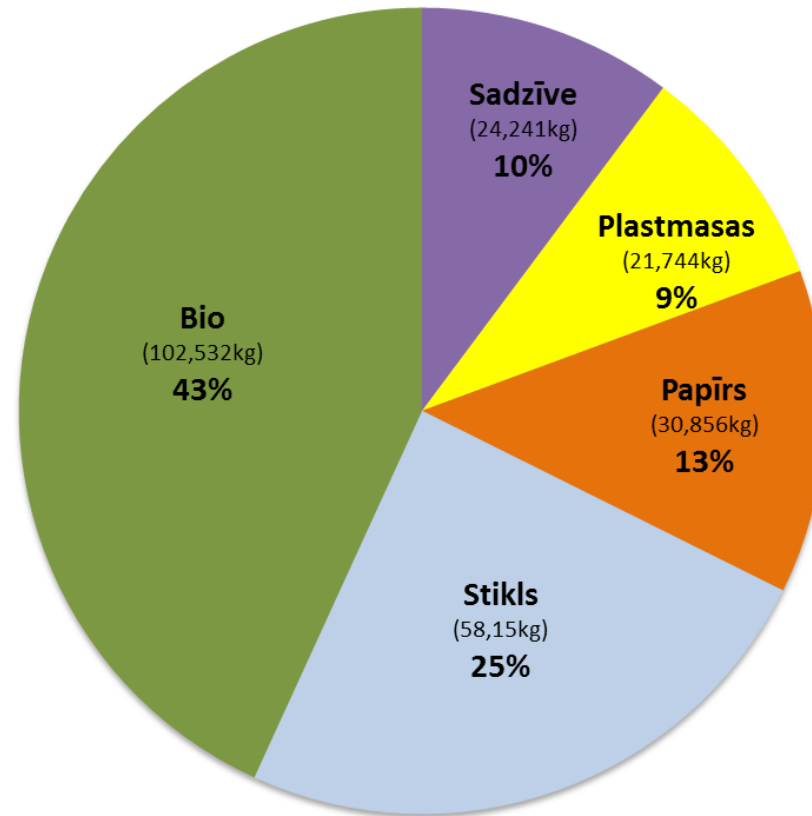

Mājsaimniecības atkritumu sadalījums

1 gada laikā saražoto 237,523 kg atkritumu
% sadalījums